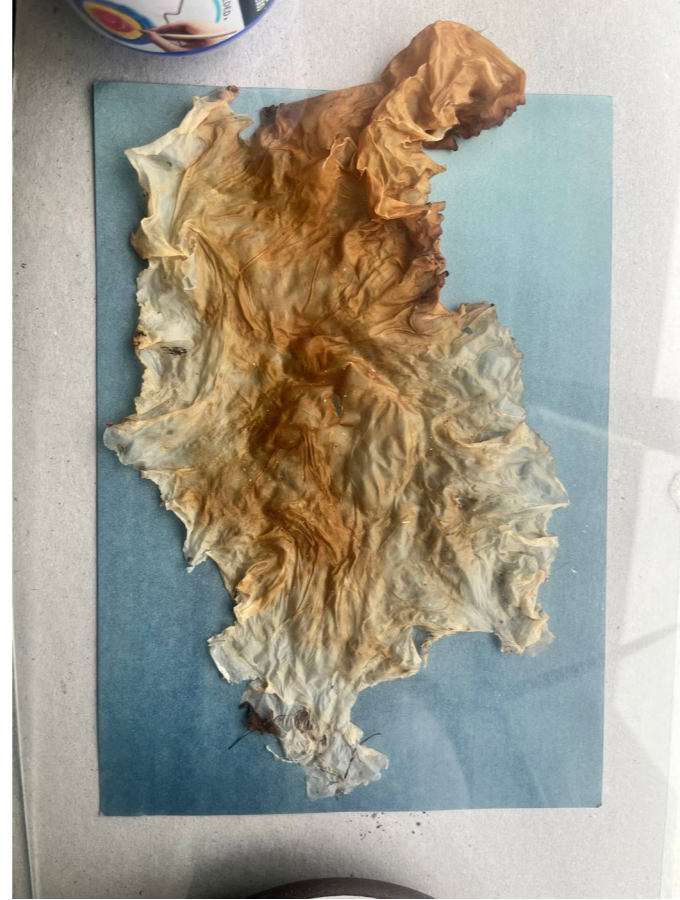

T:15 M
UVf: 5

64.15193, 21.76347